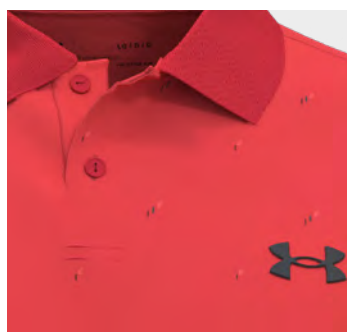

XS-4XL, MDT-4XLT // BODY: 93% POLYESTER,7% ELASTANE

004 BLACK / CASTLEROCK / BLACK

1377377 UA PERF 3.0 PRINTED - DEUCES POLO

XS-4XL, MDT-4XLT // BODY: 93% POLYESTER,7% ELASTANE

815 RED SOLSTICE / / CASTLEROCK