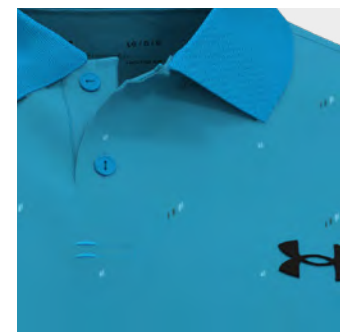

1377374 UA PERFORMANCE 3.0 POLO

XS-4XL, MDT-4XLT // BODY: 93% POLYESTER,7% ELASTANE

1377377 UA PERF 3.0 PRINTED - DEUCES FLAG POP POLO

XS-4XL, MDT-4XLT // BODY: 93% POLYESTER,7% ELASTANE

1377377 UA PERF 3.0 PRINTED - CLUBHOUSE CHECKER POLO

XS-4XL, MDT-4XLT // BODY: 93% POLYESTER,7% ELASTANE

1377377 UA PERF 3.0 PRINTED - DEUCES POLO

XS-4XL, MDT-4XLT // BODY: 93% POLYESTER,7% ELASTANE

1383714 UA T2G POLO

SM-3XL(10) // BODY: 88% POLYESTER,12% ELASTANE

1383715 UA T2G PRINTED POLO

SM-3XL(10) // BODY: 88% POLYESTER,12% ELASTANE